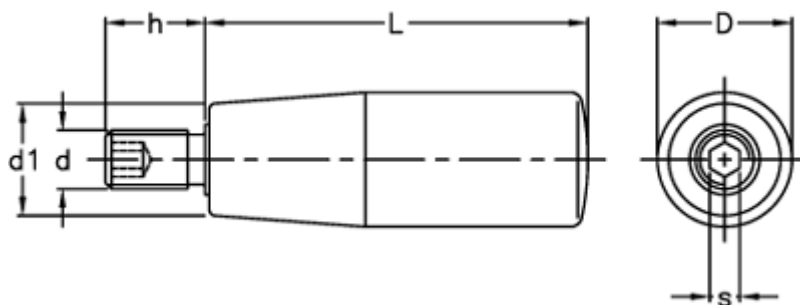

Varenummer: 2304023602
Beskrivelse: E+G Drejelig cylindergreb m/gevind
I.301/100+x-M12

Mål

D = 31
d1 = 25
d 6g = M12
h = 20
L = 102
s = 5